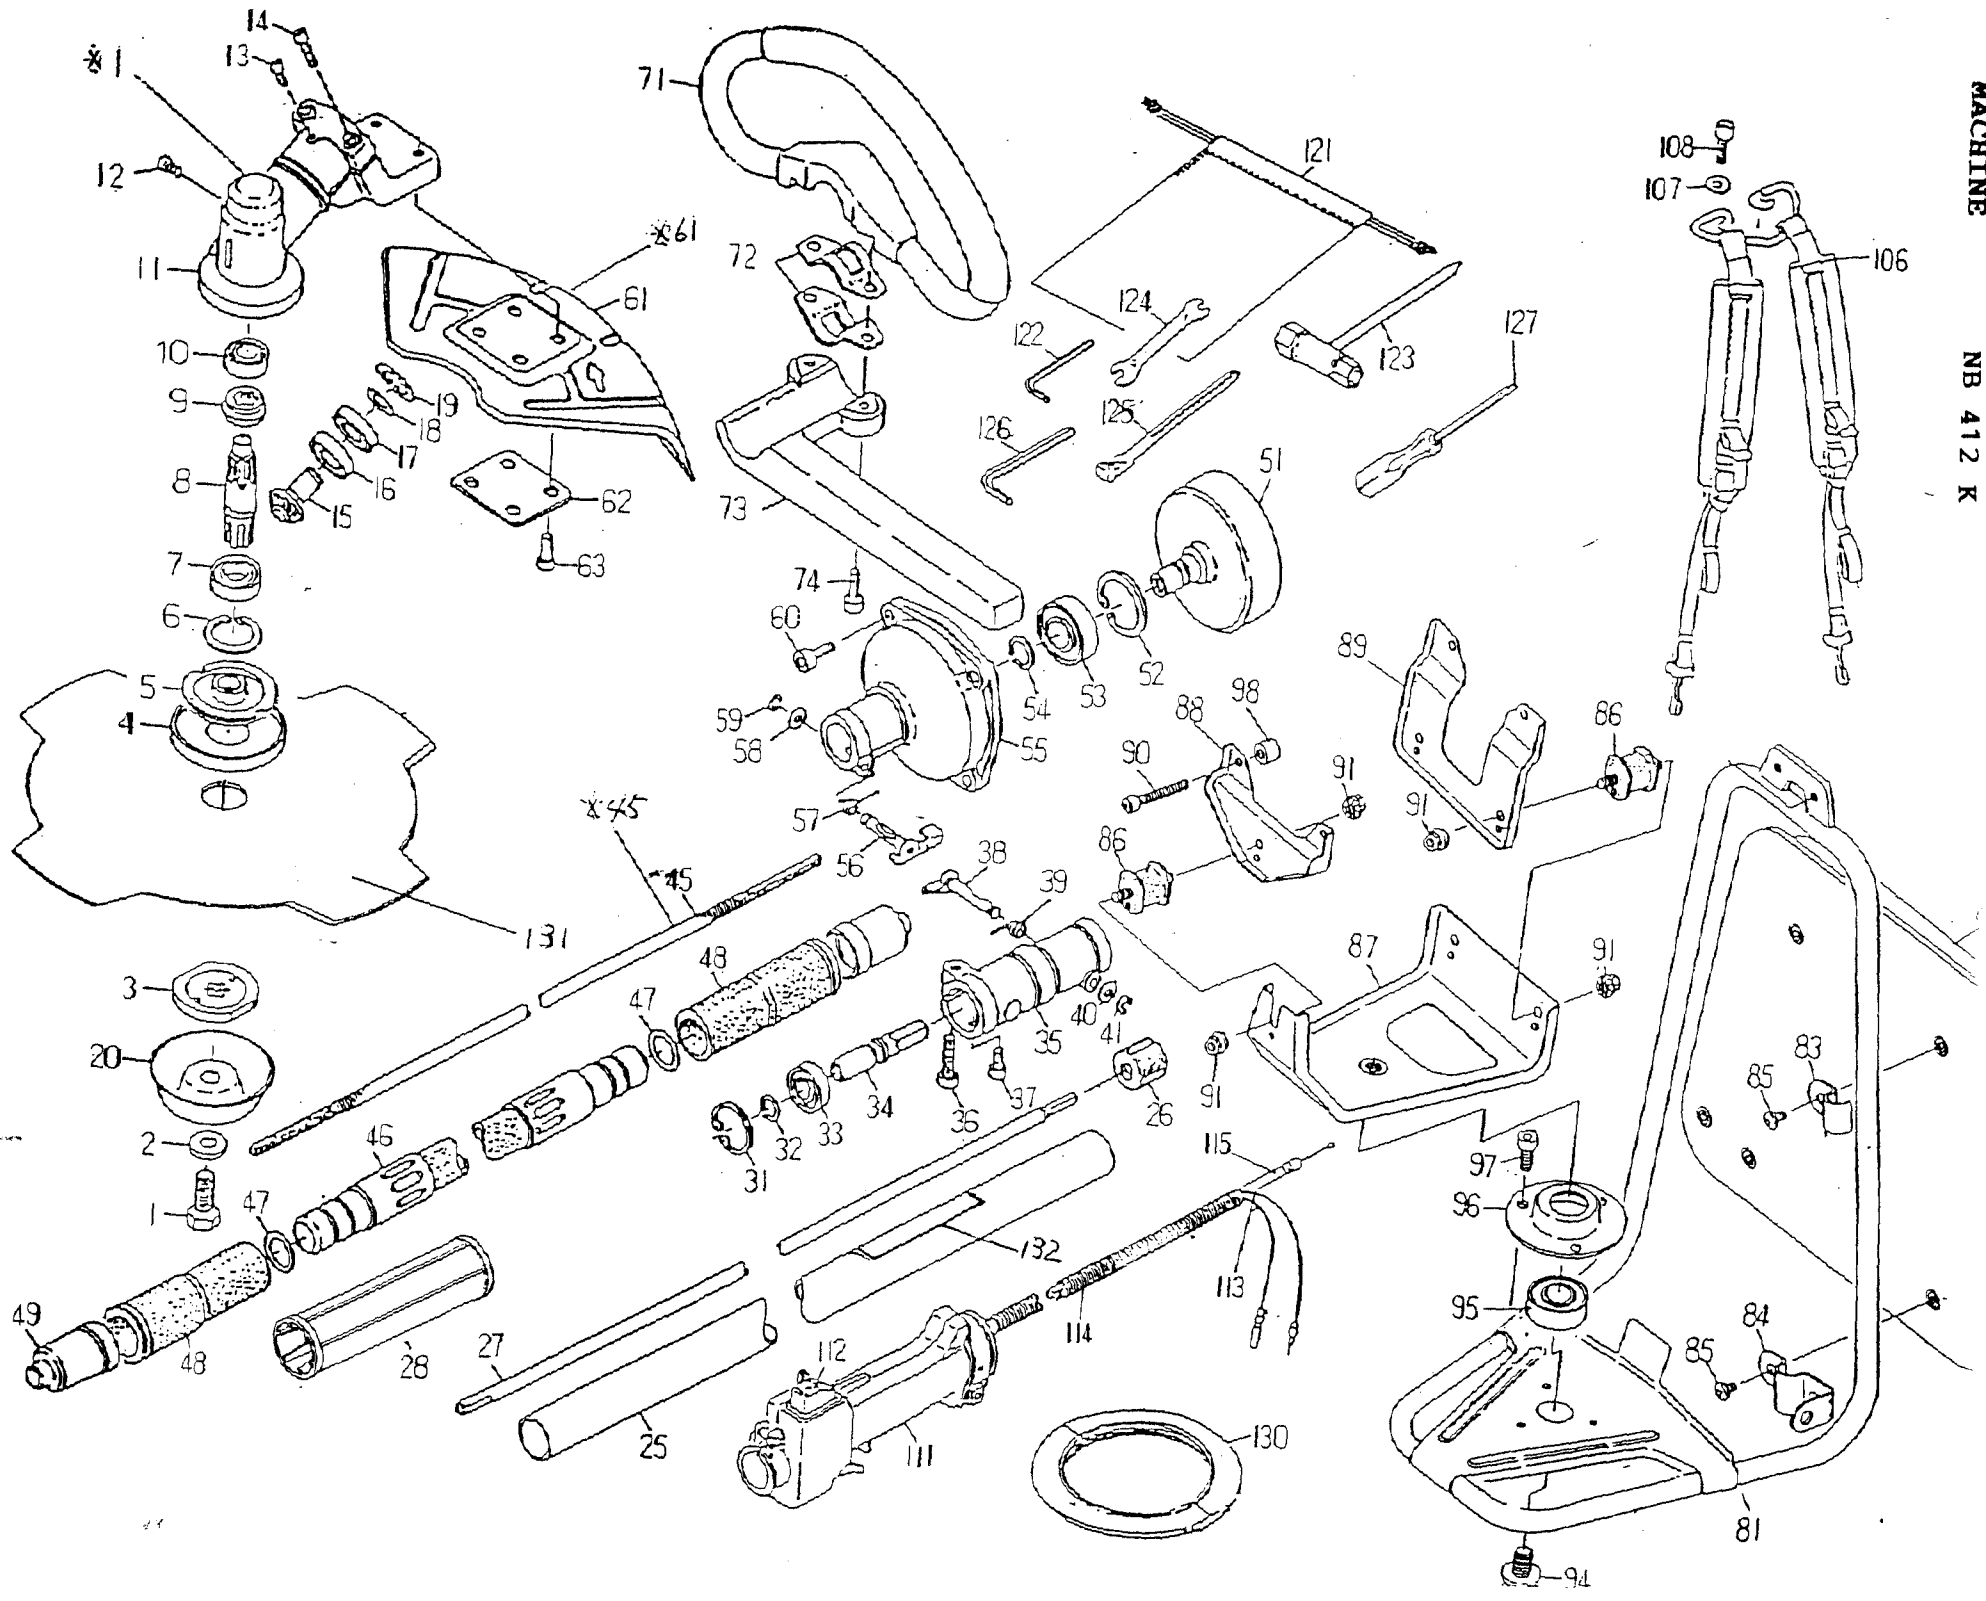

Machine NB 412 K

1

No.	No.Art.	Designation		Qua
*1	108230010	Tête d'engrenage cpl. Incl. 1-19	Angetriebe cpl.incl. 1-19	1
1	120030300	Boulon M 8 G.	Schraube M 8 L.	1
2	120030400	Rondelle	Scheibe	1
3	183631300	Flasque	Flansch	1
4	100531210	Contre-flasque	Gegenflansch	1
5	100531111	Plaque support	Holdplatte	1
6	045002800	Circlips	Clips	1
7	035600103	Roulement 6001	Kugellager 6001	1
8	100530300	Pignon	Antriebrad	1
9	140030200	Pignon	Zahnrad	1
10	035600000	Roulement 6000	Kugellager 6000	1
11	108230111	Carter	Antriebsgehäuse	1
12	085060800	Vis M 6x8	Schraube m 6x8	1
13	065060800	Vis M 5x10	Schraube M 5x10	1
14	065052000	Vis M 5x20	Schraube M 5x20	2
15	140030400	Pignon	Antriebrad	1
16	035600000	Roulement 6000	Kugellager 6000	1
17	035600001	Roulement 6001	Kugellager 6001	1
18	045001002	Circlips	Clips	1
19	045002600	Circlips	Clips	1
20	185031410	Couvercle de pignon	Antriebsdeckung	1
25	108320100	Tube incl.26	Rohr incl.26	1
26	122091211	Silent-bloc	Metaldeampfer	6
27	140220510	Axe d'entraînement	Getriebeachse	1
28	108024010	Manchon	Rohrmuffe	1
31	045002400	Circlips	Clips	1
32	~~045002400~~	Circlips 04500203	Clips	1
33	035690102	Roulement 6901 zz	Kugellager 6901 zz	1
34	119119200	Raccord de tige	Verbindungachse	1
35	119119100	Carter de raccord	Verbindungsgehäuse	1
36	045062600	Vis M6x26	Schraube M6x26	1
37	065051000	Vis M5x10	Schraube M5x10	1
38	162219310	Axe	Achse	1
39	162219600	Ressort d'axe	Achsespring	1
40	031060000	Rondelle	Scheibe	1
41	045000505	Rondelle d'arrêt	Schlusscheibe	1
*45	171718000	Flexible Cpl.	Flexwell Cpl.	1
45	174718500	Intérieur flexible	Innenflexwelle	1
46	174718100	Flexible seul	Flexwelle	1
49	182420300	Capuchon de flexible	Flexwellekappe	2
51	160010210	Cloche d'embrayage	Kupplungstrommel	1
52	045003500	Circlips	Clips	1
53	035620202	Roulement 6202 zz	Kugellager 6202 zz	1
54	045001502	Circlips	Clips	1
55	119110100	Carter d'embrayage cpl.	Kupplungsgehäuse	1
56	162219310	Axe	Achse	1
57	162219600	Ressort d'axe	Achsespring	1
58	031060000	Rondelle	Washer	1
59	045000505	Circlips	Clips	1
60	065061800	Vis M6x18	Schraube M6x18	1