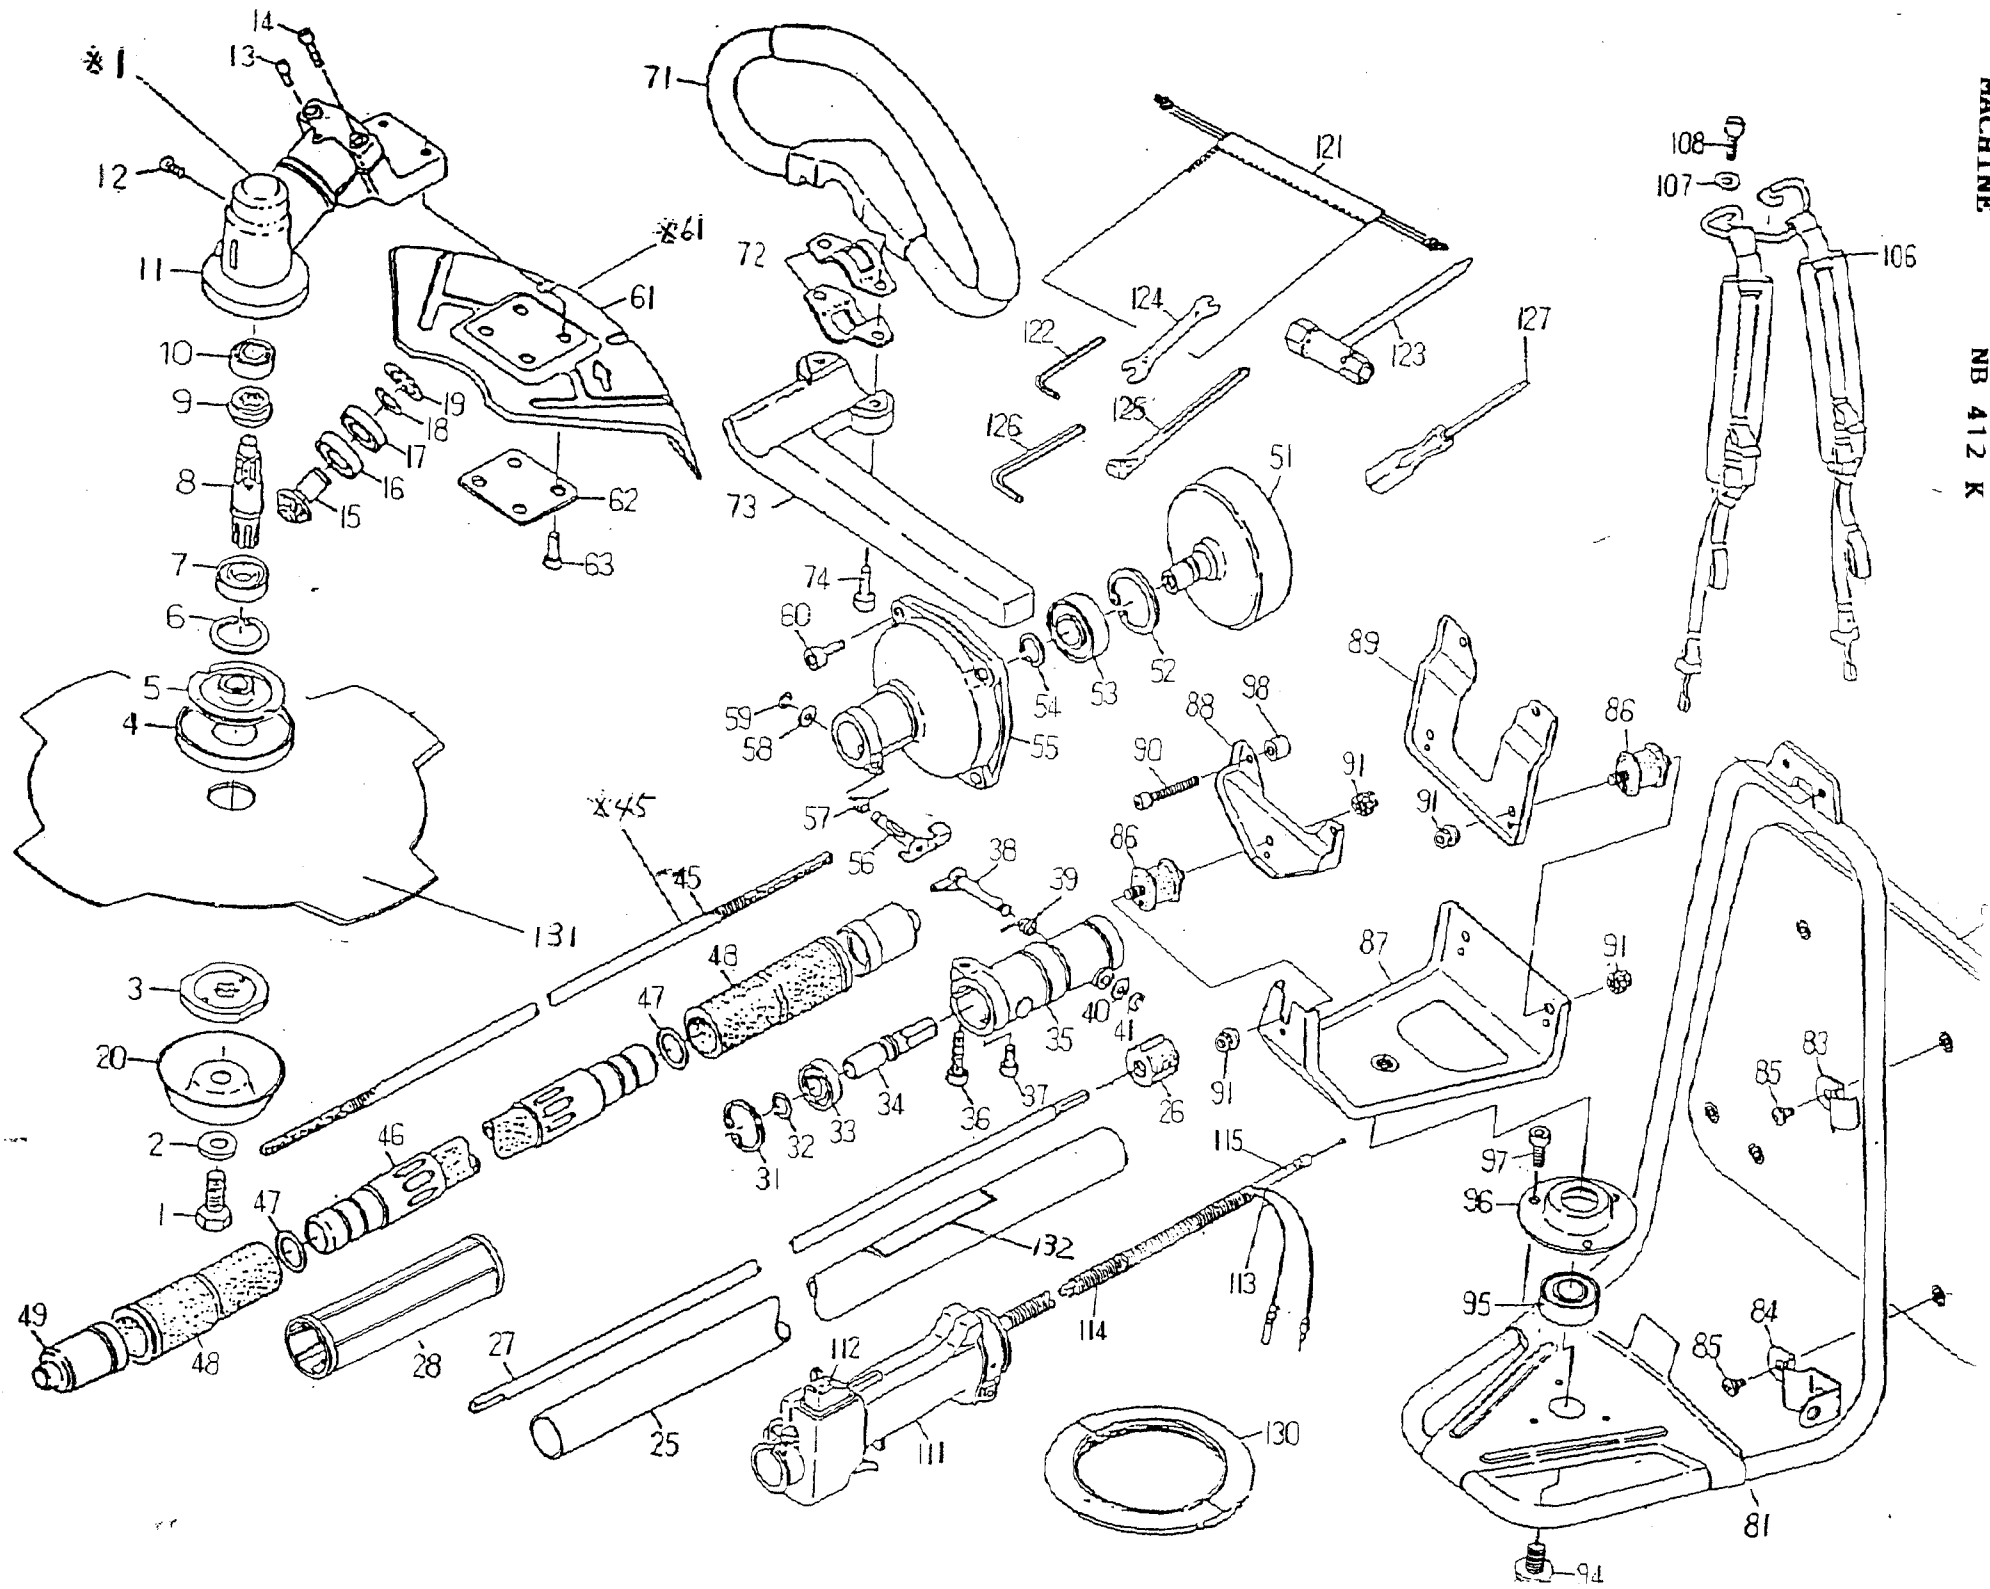

No.	No.Art.	Designation		Qua
*1	108230010	Tête d'engrenage cpl. Incl. 1-19	Angetriebe cpl.incl. 1-19	1
1	120030300	Boulon M 8 G.	Schraube M 8 L.	1
2	120030400	Rondelle	Scheibe	1
3	183631300	Flasque	Flansch	1
4	100531210	Contre-flasque	Gegenflansch	1
5	100531111	Plaque support	Holdplatte	1
6	045002800	Circlips	Clips	1
7	035600103	Roulement 6001	Kugellager 6001	1
8	100530300	Pignon	Antriebrad	1
9	140030200	Pignon	Zahnrad	1
10	035600000	Roulement 6000	Kugellager 6000	1
11	108230111	Carter	Antriebsgehäuse	1
12	085060800	Vis M 6x8	Schraube m 6x8	1
13	065060800	Vis M 5x10	Schraube M 5x10	1
14	065052000	Vis M 5x20	Schraube M 5x20	2
15	140030400	Pignon	Antriebrad	1
16	035600000	Roulement 6000	Kugellager 6000	1
17	035600001	Roulement 6001	Kugellager 6001	1
18	045001002	Circlips	Clips	1
19	045002600	Circlips	Clips	1
20	185031410	Couvercle de pignon	Antriebsdeckung	1
25	108320100	Tube incl.26	Rohr incl.26	1
26	122091211	Silent-bloc	Metaldeampfer	6
27	140220510	Axe d'entraînement	Getriebeachse	1
28	108024010	Manchon	Rohrmuffe	1
31	045002400	Circlips	Clips	1
32	045002400	Circlips 04500203	Clips	1
33	035690102	Roulement 6901 zz	Kugellager 6901 zz	1
34	119119200	Raccord de tige	Verbindungachse	1
35	119119100	Carter de raccord	Verbindungsgehäuse	1
36	045062600	Vis M6x26	Schraube M6x26	1
37	065051000	Vis M5x10	Schraube M5x10	1
38	162219310	Axe	Achse	1
39	162219600	Ressort d'axe	Achsespring	1
40	031060000	Rondelle	Scheibe	1
41	045000505	Rondelle d'arrêt	Schlusscheibe	1
*45	171718000	Flexible Cpl.	Flexwell Cpl.	1
45	174718500	Intérieur flexible	Innenflexwelle	1
46	174718100	Flexible seul	Flexwelle	1
49	182420300	Capuchon de flexible	Flexwellekappe	2
51	160010210	Cloche d'embrayage	Kupplungstrommel	1
52	045003500	Circlips	Clips	1
53	035620202	Roulement 6202 zz	Kugellager 6202 zz	1
54	045001502	Circlips	Clips	1
55	119110100	Carter d'embrayage cpl.	Kupplungsgehäuse	1
56	162219310	Axe	Achse	1
57	162219600	Ressort d'axe	Achsespring	1
58	031060000	Rondelle	Washer	1
59	045000505	Circlips	Clips	1
60	065061800	Vis M6x18	Schraube M6x18	1